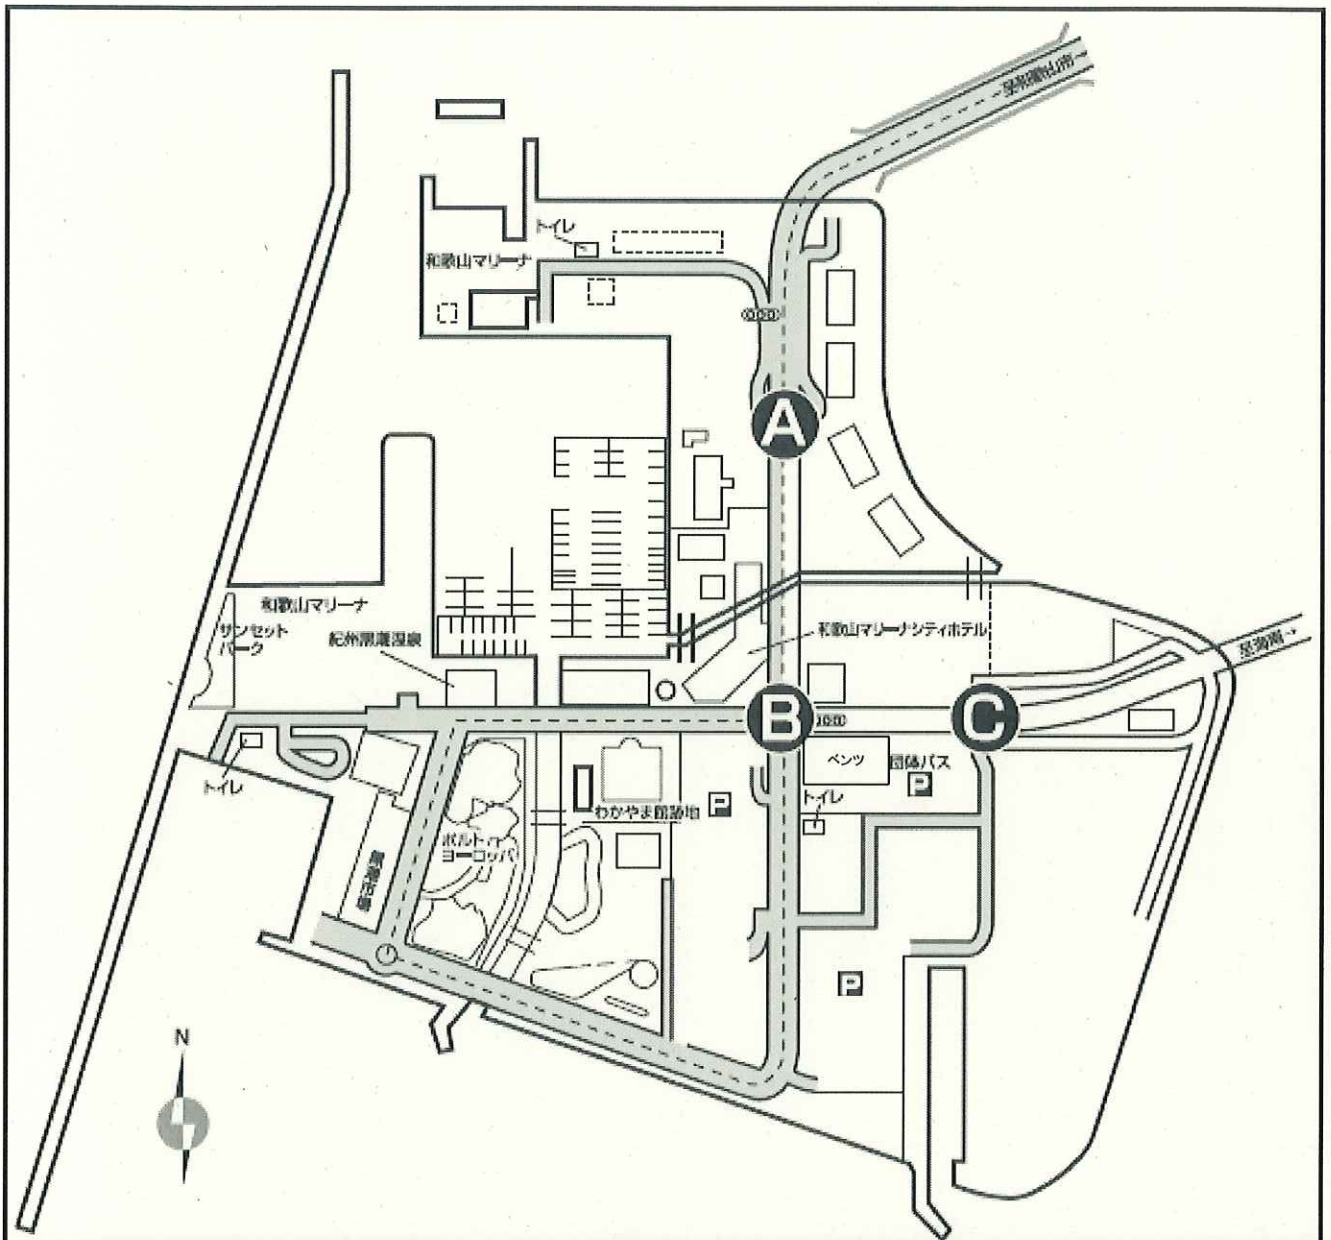

マリーナシティ交通規制のお知らせ

令和7年2月9日（日）10:45～11:30頃の間、第24回和歌山県市町村対抗ジュニア駅伝競走大会の開催に伴い、一部交通規制が行われます。コース周辺のみなさまには、ご迷惑をおかけいたしますが、ご了承のほど、

令和7年2月9日（日）10:45～11:30頃

※ ■ の部分が通行禁止です。和歌山市方面からとマリーナシティ内は通行できません。

●A⇔●B は片側交互通行となります。●B⇔●C は通行可能です。